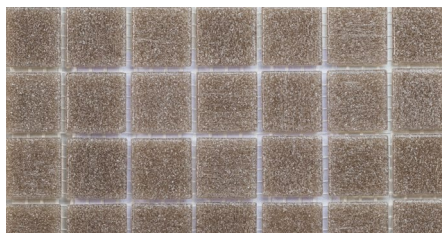

Boden

Parkett: Eiche Europa, sandgrau, matt versiegelt

Wand

Weissputz weiss gestrichen

Decke

Weissputz weiss gestrichen

KÜCHE

Küchenfront

Melaminharz beschichtet, braungrau

Arbeitsplatte

Quarkomposit mosa, 2 cm

Rückwand

Spiegel

Griff

Bügelgriff
Edelstahl

BAD

Boden

Feinsteinzeugplatten hellgrau warm,
Boden: 60 cm x 60 cm / Wand: 30 cm x 60 cm

Wand

Glasmosaik Bisazza grau warm

Decke

Weissputz weiss gestrichen

SONSTIGES

Fenster