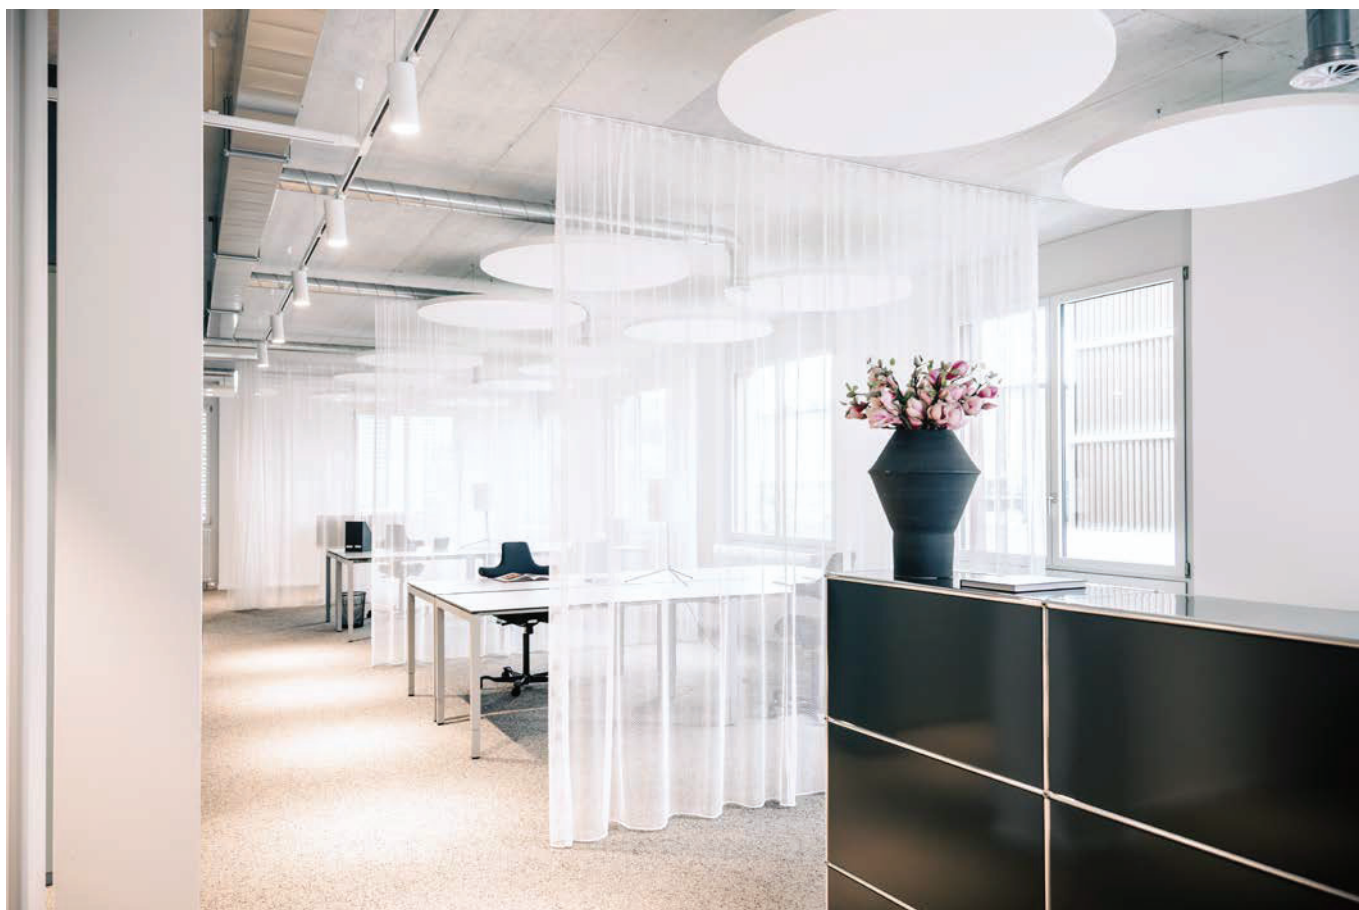

BÜROFLÄCHEN, AUSBAUSTUFE MIDI

Beschreibung

- Teppichboden
- Bodendosen, ca. 6 Stück
- Grundbeleuchtung im Korridor und in der Teeküche
- Teeküche inklusive Spülmaschine und Kühlschrank
- Lüftungsverteilung an das Layout angepasst
- Alle Wände weiss gestrichen